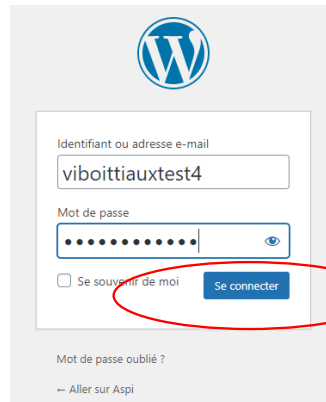

Email de réinitialisation de:
WordPress wordpress@aspi-asso.fr

VERIFIER LES SPAMS

WordPress

À moi ▾

Quelqu'un a demandé la réinitialisation du mot de passe pour le compte suivant :

Titre du site : Aspi

Identifiant : viboittiauxtest4

Si ceci est une erreur, ignorez cet e-mail et rien ne se passera.

Pour renouveler votre mot de passe, cliquez sur le lien suivant :

<https://www.aspi-asso.fr/wp/wp-login.php?action=rp&key=CBJjp26kchOzHV7BvP&login=viboittiauxtest4&wp_lang=fr_FR>