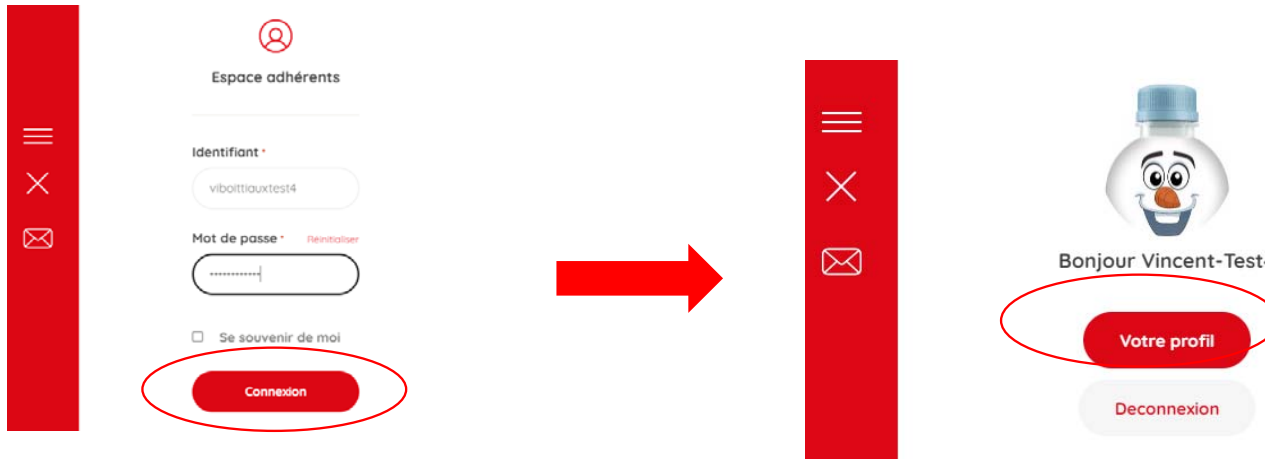

Site Web ASPI: Voir et mettre à jour son Profile