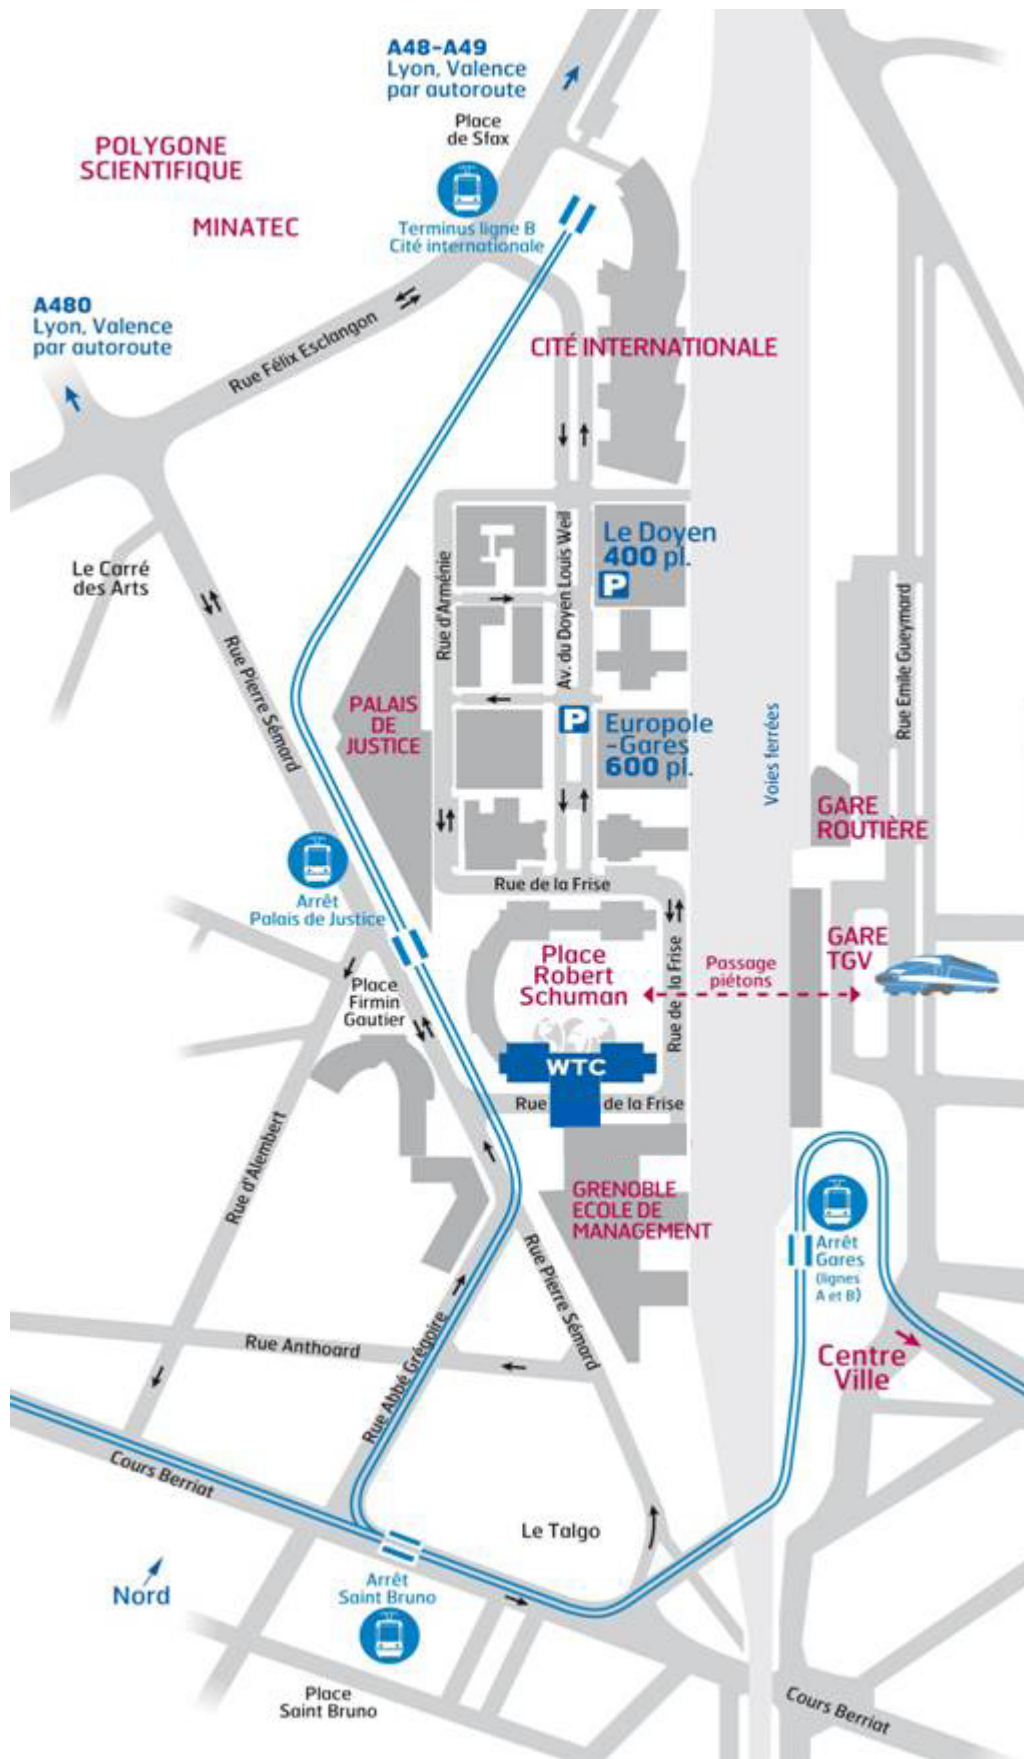

PLAN D'ACCES AU WORLD TRADE CENTER GRENOBLE

Comment accéder au World Trade Center ?

- En arrivant de Genève et Chambéry par l'A41 : prendre la rocade sud, suivre la direction Lyon par l'autoroute, prendre la sortie Europole et suivre la direction Europole.
- En arrivant de Lyon par l'A48 : prendre la sortie d'autoroute Europole - Gares et suivre la direction Europole.
- En arrivant en tramway : ligne A, arrêt Gares / ligne B, arrêt Palais de Justice.
- En arrivant en train : utiliser le passage souterrain depuis la gare vers Europole.
- Navettes aéroports : Grenoble Isère (3 rotations), Lyon Saint-Exupéry (17 rotations 7j/7) et Genève Cointrin (3 rotations, 7j/7).

WORLD TRADE CENTER®
GRENOBLE

5- 7 place Robert Schuman
BP 1521
38025 Grenoble Cedex 1
Tél. +33 (0)4 76 28 29 40

WORLD TRADE CENTER®
GRENOBLE

5- 7 place Robert Schuman
BP 1521
38025 Grenoble Cedex 1
Tél. +33 (0)4 76 28 29 40