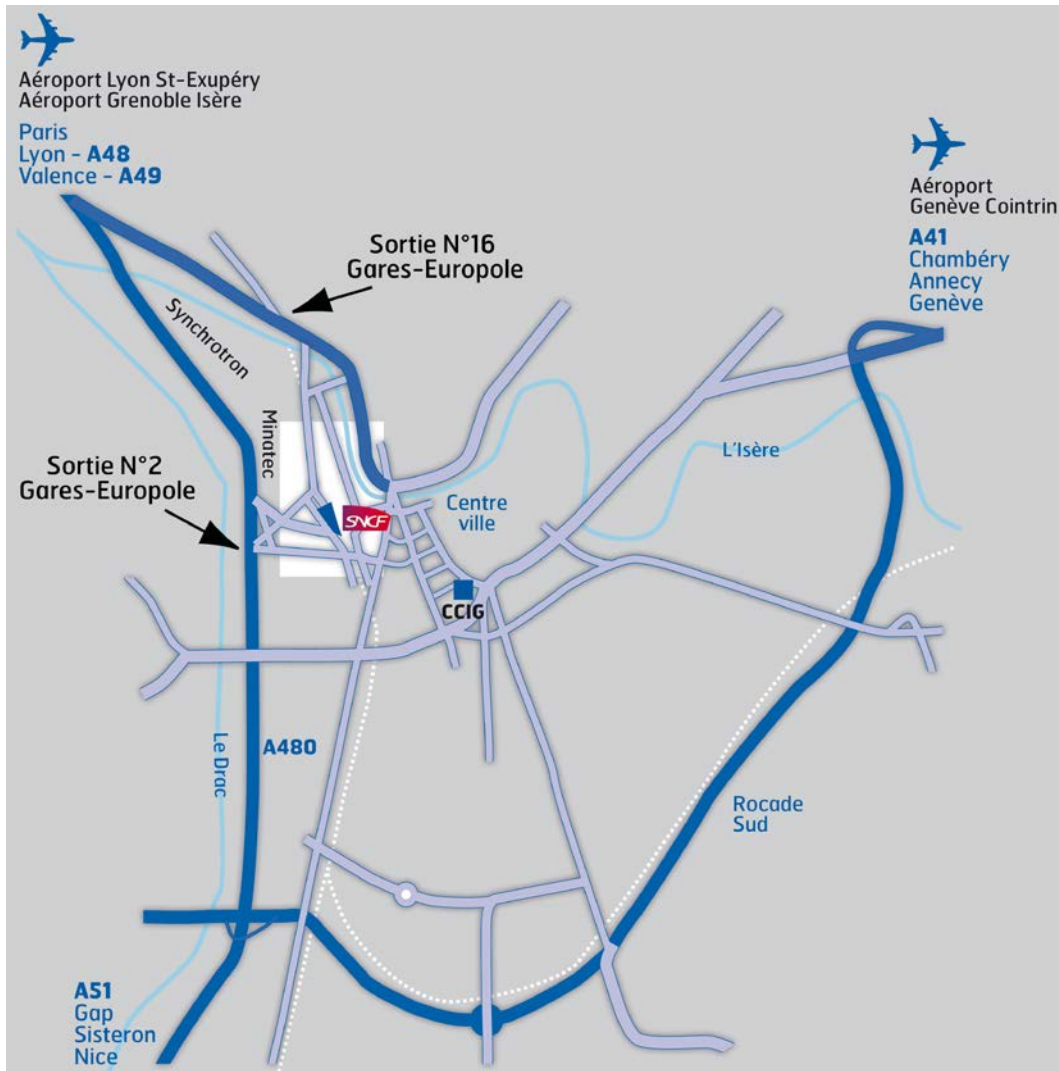

PLAN D'ACCES AU WORLD TRADE CENTER GRENOBLE

Comment accéder au World Trade Center ?

- En arrivant de Genève et Chambéry par l'A41 : prendre la rocade sud, suivre la direction Lyon par l'autoroute, prendre la sortie Europole et suivre la direction Europole.
- En arrivant de Lyon par l'A48 : prendre la sortie d'autoroute Europole - Gares et suivre la direction Europole.
- En arrivant en tramway : ligne A, arrêt Gares / ligne B, arrêt Palais de Justice.
- En arrivant en train : utiliser le passage souterrain depuis la gare vers Europole.
- Navettes aéroports : Grenoble Isère (3 rotations), Lyon Saint-Exupéry (17 rotations 7j/7) et Genève Cointrin (3 rotations, 7j/7).