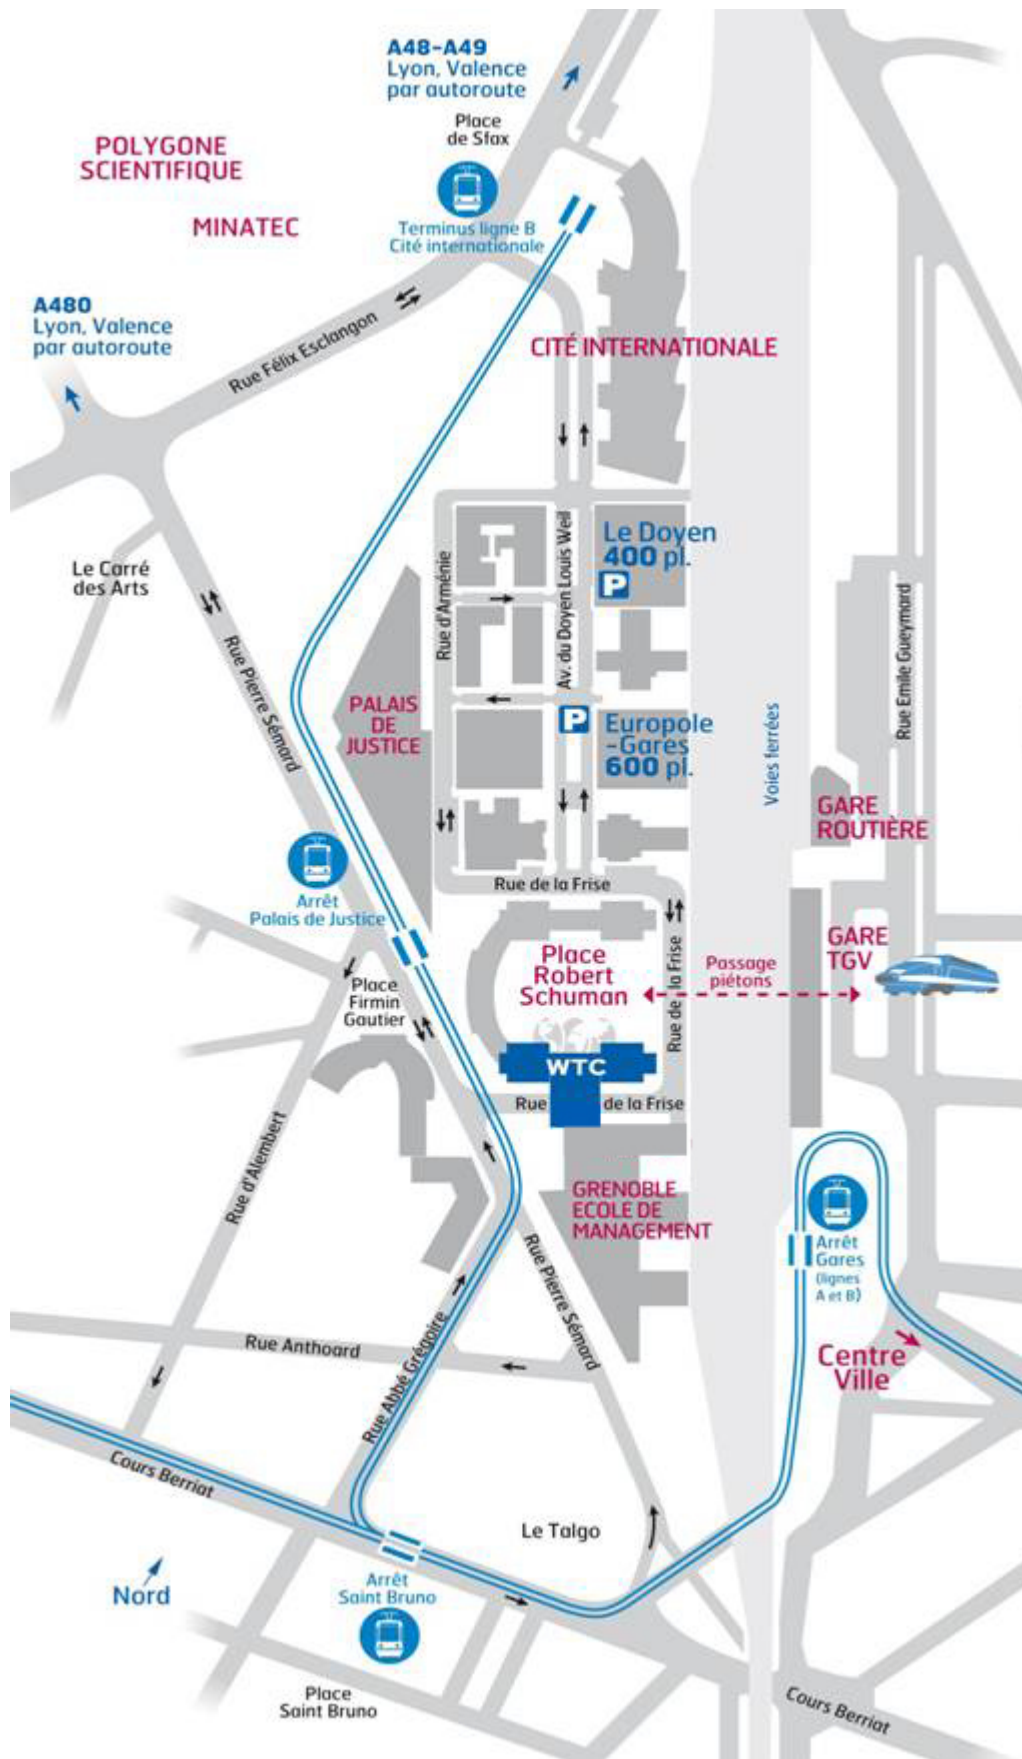

PLAN D'ACCES AU WORLD TRADE CENTER GRENOBLE

Comment accéder au World Trade Center ?

- En arrivant de Genève et Chambéry par l'A41 : prendre la rocade sud, suivre la direction Lyon par l'autoroute, prendre la sortie Europole et suivre la direction Europole.
- En arrivant de Lyon par l'A48 : prendre la sortie d'autoroute Europole - Gares et suivre la direction Europole.
- En arrivant en tramway : ligne A, arrêt Gares / ligne B, arrêt Palais de Justice.
- En arrivant en train : utiliser le passage souterrain depuis la gare vers Europole.
- Navettes aéroports : Grenoble Isère (3 rotations), Lyon Saint-Exupéry (17 rotations 7j/7) et Genève Cointrin (3 rotations, 7j/7).

WORLD TRADE CENTER®
GRENOBLE

5- 7 place Robert Schuman
BP 1521
38025 Grenoble Cedex 1
Tél. +33 (0)4 76 28 29 40

WORLD TRADE CENTER®
GRENOBLE

5- 7 place Robert Schuman
BP 1521
38025 Grenoble Cedex 1
Tél. +33 (0)4 76 28 29 40